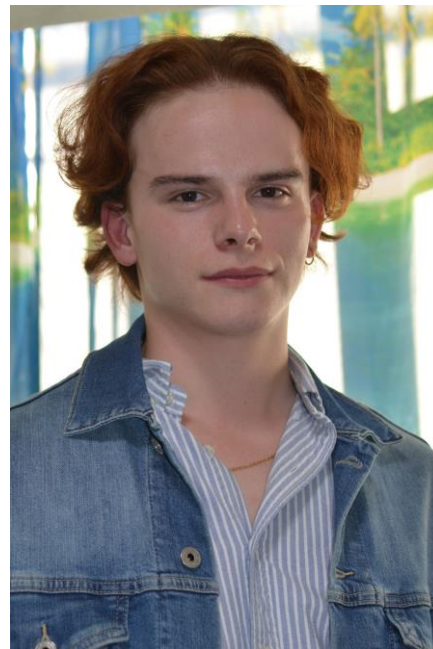

Rohan G
Ht182 C93 W76 H97 S26.5
Red-Brown/Darkbrown

Isop Model Agency

Tel 03-6693-6428

Fax 03-6674-4027

www.facebook.com/isop.model

www.isopm.co.jp