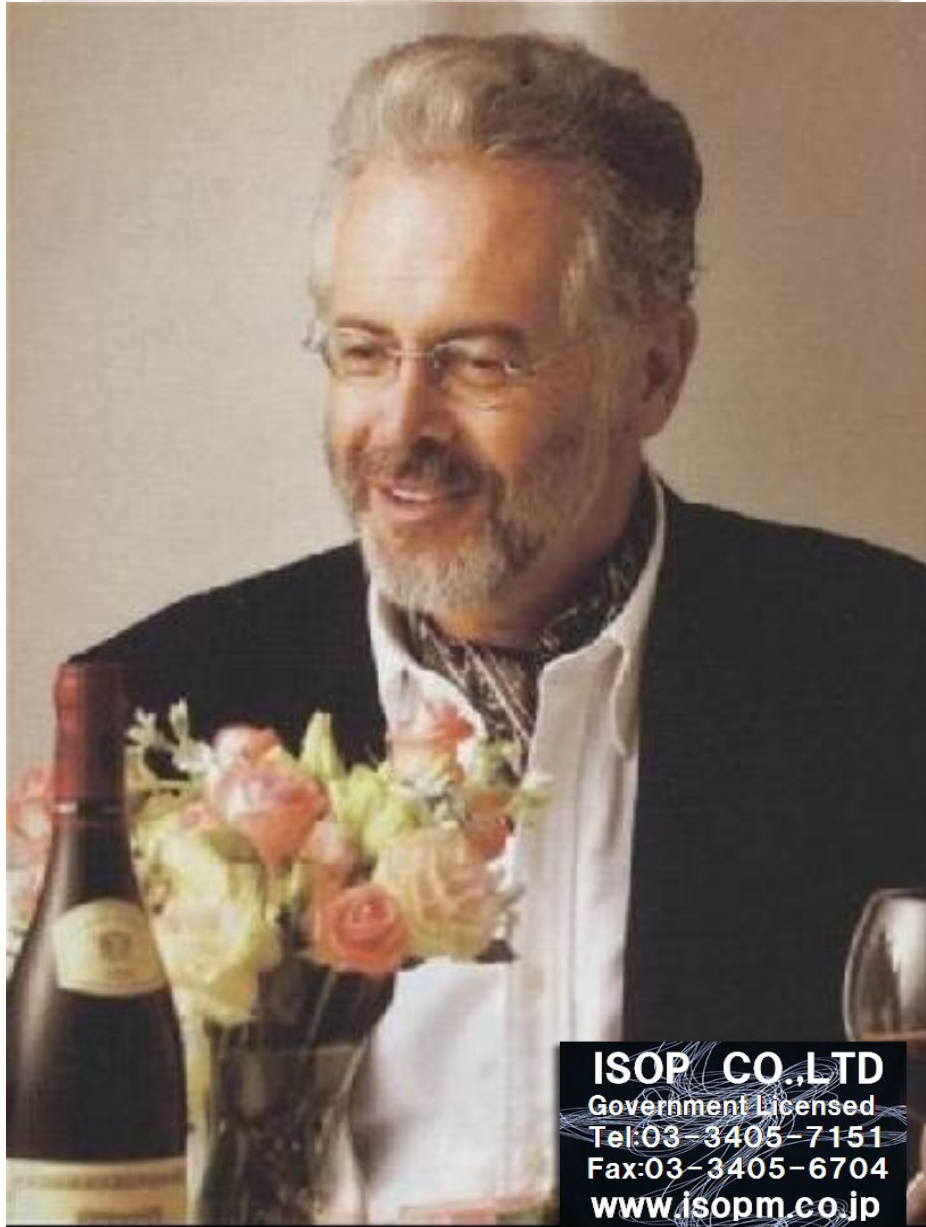

# Manfred Hiltl

マンフレッド ヒルトル

Ht:175 C:107 W:97 H:99 S:27 Hair:Gray Eyes:Brown